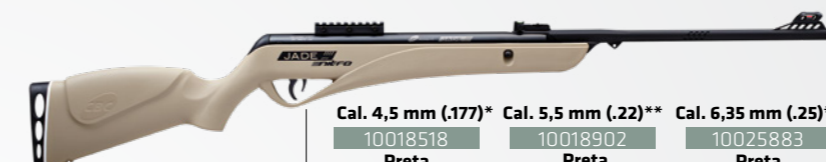

Coronha
Convencional em Polímero na cor preta, tan ou desert
Acabamento
Oxidado negro (cano com acabamento sobreinjetado em polímero)
Comprimento do cano (pol) 17"
Comprimento total (cm) 103
Força necessária para engatilhar (kg) 9,000
Peso (kg) 2,100
Velocidade (m/seg) 213* / 168**
Energia (joules) 11* / 13**
Distância máxima do tiro (m) 237* / 186**

Jade Mais Nitro

Cal. 4,5 mm (.177)* Cal. 5,5 mm (.22)**
10018604 Preta 10018605 Preta
10018612 Desert 10018613 Desert
10018608 Tan 10018609 Tan

Coronha
Convencional em Polímero na cor preta, tan ou desert
Acabamento
Oxidado negro (cano com acabamento sobreinjetado em polímero)
Comprimento do cano (pol) 17"
Comprimento total (cm) 103
Força necessária para engatilhar (kg) 10,000
Peso (kg) 2,100
Velocidade (m/seg) 244* / 183**
Energia (joules) 15* / 15**
Distância máxima do tiro (m) 270* / 203**

Jade Pro

Cal. 4,5 mm (.177)* Cal. 5,5 mm (.22)**
10015593 Preta 10015591 Preta
10018618 Desert 10018619 Desert
10018614 Tan 10018615 Tan

Coronha
Convencional em Polímero na cor preta, tan ou desert
Acabamento
Oxidado negro (cano com acabamento sobreinjetado em polímero)
Comprimento do cano (pol) 17"
Comprimento total (cm) 112
Força necessária para engatilhar (kg) 17,000
Peso (kg) 2,700
Velocidade (m/seg) 274* / 213**
Energia (joules) 19* / 20**
Distância máxima do tiro (m) 305* / 237**

Jade Pro Nitro

Cal. 4,5 mm (.177)* Cal. 5,5 mm (.22)** Cal. 6,35 mm (.25)**
10018518 Preta 10018902 Preta 10025883 Preta
10018620 Desert 10018621 Desert 10031366 Camuflada
10018616 Tan 10018617 Tan

Coronha
Convencional em Polímero na cor preta, tan ou desert
Acabamento
Oxidado negro (cano com acabamento sobreinjetado em polímero)
Comprimento do cano (pol) 17"
Comprimento total (cm) 112
Força necessária para engatilhar (kg) 13,500
Peso (kg) 2,700
Velocidade (m/seg) 305* / 244** / 175***
Energia (joules) 23* / 27** / 26***
Distância máxima do tiro (m) 340* / 270** / 195***