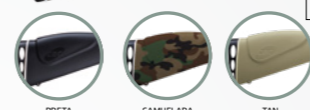

Jade Pro Nitro

Cal. 4,5 mm (.177)* Cal. 5,5 mm (.22)** Cal. 6,35 mm (.25)**
10018518 Preta 10018902 Preta 10025883 Preta
10018620 Desert 10018621 Desert 10031366 Camuflada
10018616 Tan 10018617 Tan

Coronha
Convencional em Polímero na cor preta, tan ou desert
Acabamento
Oxidado negro (cano com acabamento sobreinjetado em polímero)
Comprimento do cano (pol) 17"
Comprimento total (cm) 112
Força necessária para engatilhar (kg) 13,500
Peso (kg) 2,700
Velocidade (m/seg) 305* / 244** / 175***
Energia (joules) 23* / 27** / 26***
Distância máxima do tiro (m) 340* / 270** / 195***